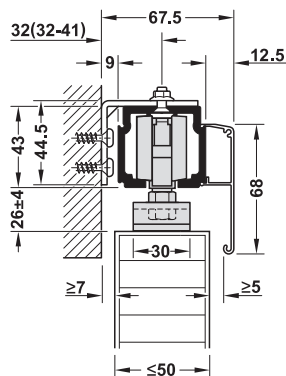

Häfele Slido Classic 240-P Kování pro posuvné dveře

- > Oblast použití: Pro 1křídle a 2křídle posuvné dveře
- > Hmotnost dveří: ≤240 kg
- > Nastavení: Nastavitelná výška dveří
- > Montáž: Montáž na stěnu a montáž na strop, zavěšení s přišroubovanou nosnou přírubou

Poznámka

Koncová krytka pro montáž na strop s krytem na obou stranách není k dispozici. Jeden pár koncových krytek lze nalepit visle do středu pojezdové kolejničky (volitelně).

Řez závěsným vozíkem a vedením

Montáž na stěnu

Montáž na strop

Vedení

Rovné prahové podlahové vedení bez vodicí kolejničky

Rovné prahové podlahové vedení s vodicí kolejničkou

Podlahové vedení bez vodicí kolejničky

Podlahové vedení s vodicí kolejničkou ve tvaru U a kolečkem podlahového vedení

7

DGH-B-INT 2019, HDE-cs, 12/18; Rozměrové údaje nejsou závazné. Vyhrazujeme si právo změny specifikací bez upozornění.

→ Sada bez pojezdové kolejničky pro 1 dveře

Model	Verze	Obsah balení	Obj. č.
240-P	Bez mechanismu tlumeného dotahu	2 vozíky 1 rovné prahové podlahové vedení 2 dorazy kolejničky s přídržnou pružinou	942.35.004