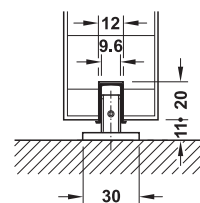

Poznámka

Koncová krytka pro montáž na strop s krytem na obou stranách není k dispozici. Jeden pár koncových krytek lze nalepit visle do středu pojezdové kolejničky (volitelně).

Řez závěsným vozíkem a vedením

Montáž na stěnu

Montáž na strop

Vedení

Rovné prahové podlahové vedení bez vodicí kolejničky

Rovné prahové podlahové vedení s vodicí kolejničkou

Podlahové vedení bez vodicí kolejničky

Podlahové vedení s vodicí kolejničkou ve tvaru U a kolečkem podlahového vedení