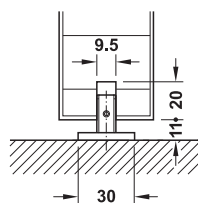

Vedení

Rovné prahové podlahové vedení bez vodicí kolejničky