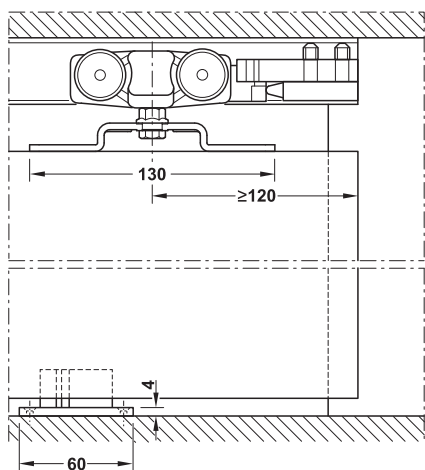

Häfele Slido Classic 240-P Kování pro posuvné dveře

- > Oblast použití: Pro 1křídle a 2křídle posuvné dveře
- > Hmotnost dveří: ≤240 kg
- > Nastavení: Nastavitelná výška dveří
- > Montáž: Montáž na stěnu a montáž na strop, zavěšení s přišroubovanou nosnou přírubou

Poznámka

Koncová krytka pro montáž na strop s krytem na obou stranách není k dispozici. Jeden pár koncových krytek lze nalepit visle do středu pojezdové kolejničky (volitelně).

Řez závěsným vozíkem a vedením

Montáž na stěnu

Montáž na strop

Vedení

Rovné prahové podlahové vedení bez vodicí kolejničky

Rovné prahové podlahové vedení s vodicí kolejničkou

Podlahové vedení bez vodicí kolejničky

Podlahové vedení s vodicí kolejničkou ve tvaru U a kolečkem podlahového vedení