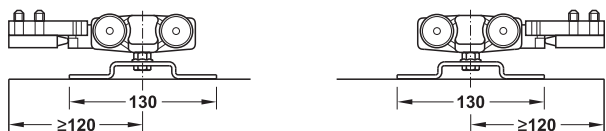

Häfele Slido Classic 240-P Kování pro posuvné dveře

- > Oblast použití: Pro 1křídle a 2křídle posuvné dveře
- > Hmotnost dveří: ≤240 kg
- > Nastavení: Nastavitelná výška dveří
- > Montáž: Montáž na stěnu a montáž na strop, zavěšení s přišroubovanou nosnou přírubou

Poznámka

Koncová krytka pro montáž na strop s krytem na obou stranách není k dispozici. Jeden pár koncových krytek lze nalepit visle do středu pojezdové kolejničky (volitelně).

Řez závěsným vozíkem a vedením

Montáž na stěnu

Montáž na strop

Vedení

Rovné prahové podlahové vedení bez vodicí kolejničky

Rovné prahové podlahové vedení s vodicí kolejničkou

Podlahové vedení bez vodicí kolejničky

Podlahové vedení s vodicí kolejničkou ve tvaru U a kolečkem podlahového vedení