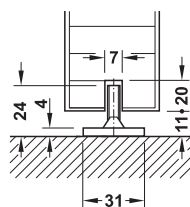

Poznámka

Koncová krytka pro montáž na strop s krytem na obou stranách není k dispozici. Jeden pár koncových krytek lze nalepit visle do středu pojezdové kolejničky (volitelně).

Řez závěsným vozíkem a vedením

Montáž na stěnu

Montáž na strop

Vedení

Rovné prahové podlahové vedení bez vodicí kolejničky

Rovné prahové podlahové vedení s vodicí kolejničkou

Podlahové vedení bez vodicí kolejničky

Podlahové vedení s vodicí kolejničkou ve tvaru U a kolečkem podlahového vedení