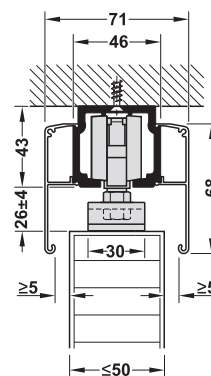

Poznámka

Koncová krytka pro montáž na strop s krytem na obou stranách není k dispozici. Jeden pár koncových krytek lze nalepit visle do středu pojezdové kolejničky (volitelně).

Řez závěsným vozíkem a vedením

Montáž na stěnu

Montáž na strop

Vedení

Rovné prahové podlahové vedení bez vodicí kolejničky

Rovné prahové podlahové vedení s vodicí kolejničkou

Podlahové vedení bez vodicí kolejničky

Podlahové vedení s vodicí kolejničkou ve tvaru U a kolečkem podlahového vedení

Upozornění při objednání

Pro 2křídle posuvné dveře objednejte 2 sady.

→ Kolejničky a příslušenství

		Materiál	Povrchová úprava/barva	Šířka B mm	Délka mm	Obj. č.
Montáž na stěnu a montáž na strop						
Pojezdová kolejnička, předvrtaná, 46 x 43 mm (Š x V)		Hliník	Barva stříbra, elox	–	3000	941.62.603
					6000	941.62.606
Panel k nacvaknutí, výška 68 mm		Hliník	Barva stříbra, elox	–	3000	940.43.130
					6000	940.43.160
Sada koncové krytky pro panel, výška 68 mm		Plast	Barva stříbra	68	–	941.62.020
Montáž na stěnu						
Montážní konzole, výška 44,5 mm (instalujte každých 400 mm)		Ocel	Pozink	–	51	941.62.416
Příslušenství						
Vodící kolejnička k nalisování		Plast	Černá	–	1000	940.42.050
					1500	940.42.051
					2000	940.42.052
Rovné prahové podlahové vedení		Plast	Černá	–	–	940.42.030
Podlahové vedení, plast		Plast	Černá	–	–	942.35.400
Kolečko podlahového vedení, Ø 10 mm		Ocel	Pozink	–	–	940.42.032
Vodící kolejnička ve tvaru U, 15 x 15 x 1,5 mm		Hliník	Bez úpravy	–	6000	940.42.602